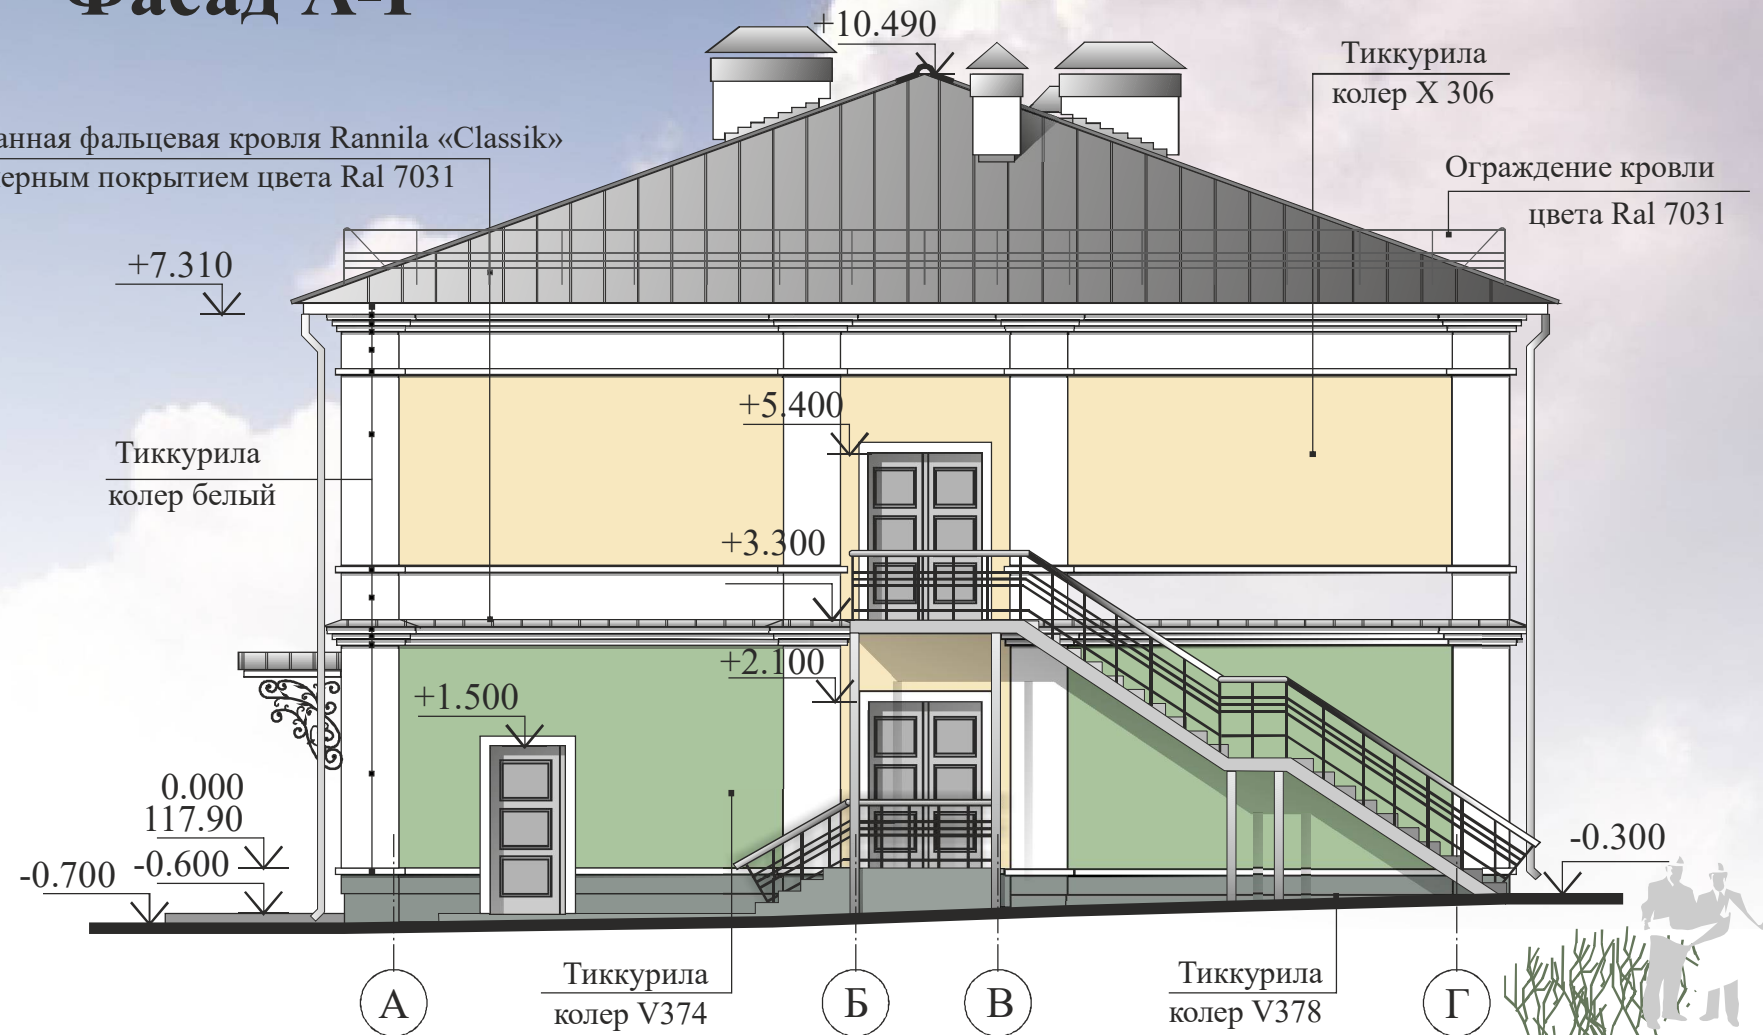

Фасад А-Г

Отлив подоконный
длина 900,1400

Оцинкованная фальцевая кровля Rannila «Classik»
с полимерным покрытием цвета Ral 7031

Фасад Г-А

Условные обозначения

	колер X 306		колер V378
	колер V374		колер Ral 7031