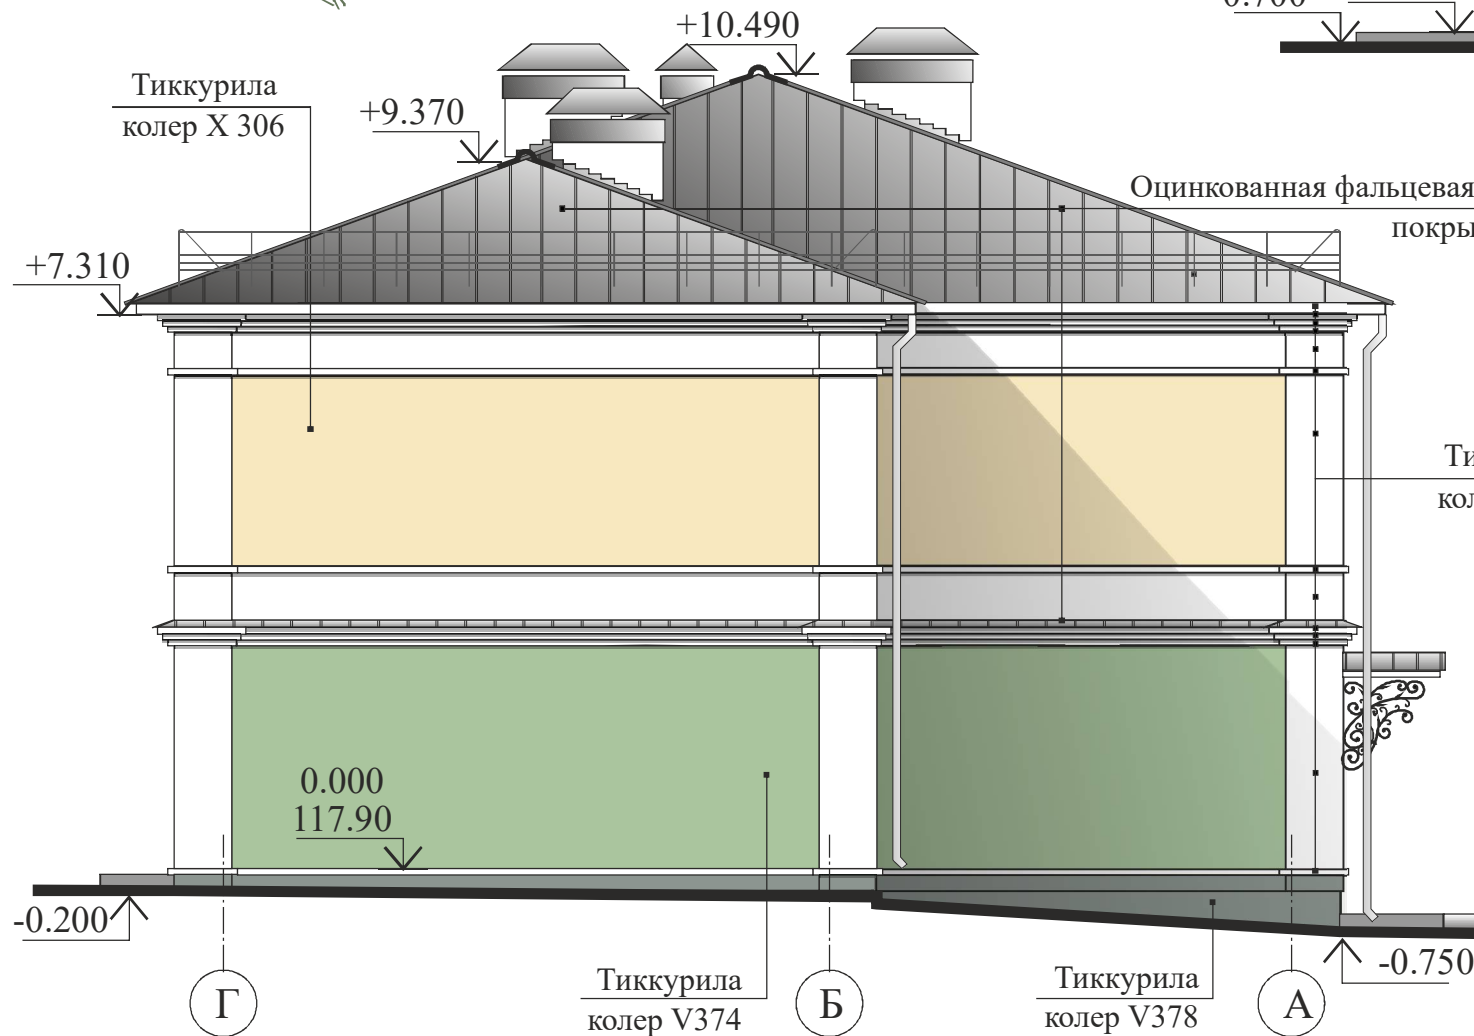

Фасад А-Г

Отлив подоконный
длина 900,1400

Оцинкованная фальцевая кровля Rannila «Classik»
с полимерным покрытием цвета Ral 7031

Фасад Г-А

Условные обозначения

	колер X 306		колер V378
	колер V374		колер Ral 7031